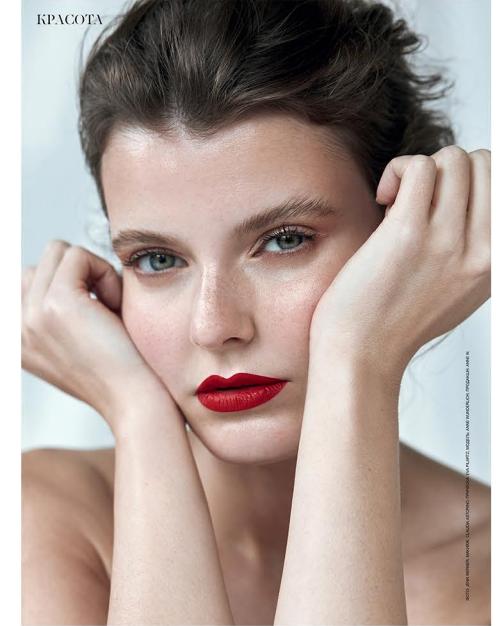

ANNE W.

KONFEKTION: 34/36 SCHUHGRÖßE: 37 HAARFARBE: BRAUN AUGENFARBE: BLAU
GRÖßE CM: 172 BRUST CM: 80 TAILLE CM: 60 HÜFTE: 89

MH MODELMANAGEMENT
TEL: +4921732609155 MOB: +4917631444179
INFO@MHMODELMANAGEMENT.COM
WWW.MHMODELMANAGEMENT.COM