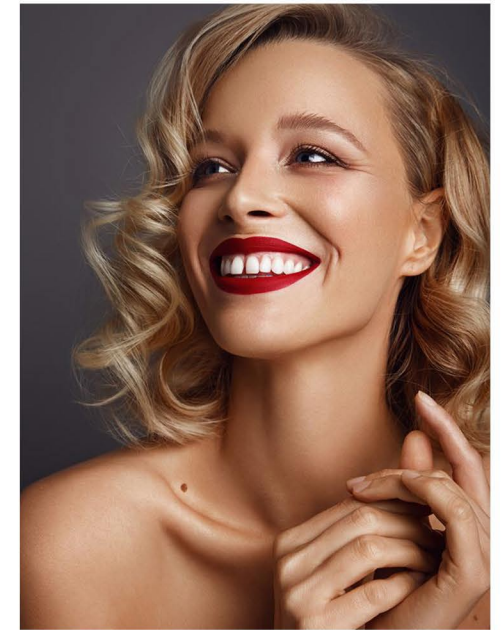

DANA S.

KONFEKTION: 36 SCHUHGRÖßE: 39 HAARFARBE: BLOND AUGENFARBE. BLAU
GRÖSSE CM: 177 BRUST CM: 87 TAILLE CM: 61 HÜFTE: 91
BASE : TRIER

MH MODELMANAGEMENT
TEL: +4921732609155 MOB: +4917631444179
INFO@MHMODELMANAGEMENT.COM
WWW.MHMODELMANAGEMENT.COM