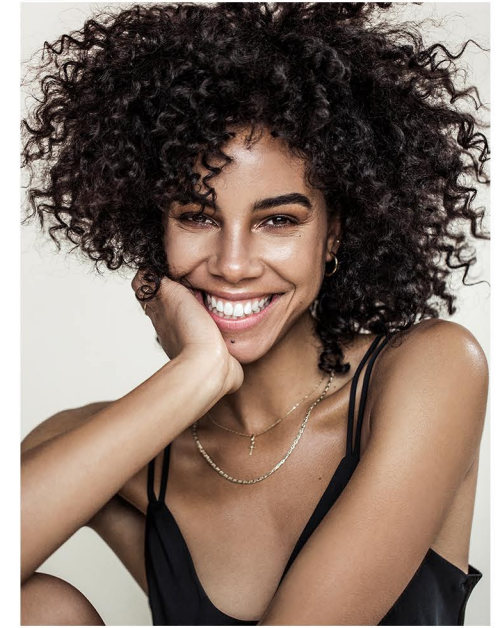

DOREEN O.

KONFEKTION: 36 SCHUHGRÖßE: 39 HAARFARBE: BRAUN AUGENFARBE: BRAUN
GRÖSSE CM: 178 BRUST CM: 81 TAILLE CM: 60 HÜFTE: 91

MH MODEL MANAGEMENT
TEL: +4921732609155 MOB: +4917631444179
INFO@MHMODELMANAGEMENT.COM
WWW.MHMODELMANAGEMENT.COM