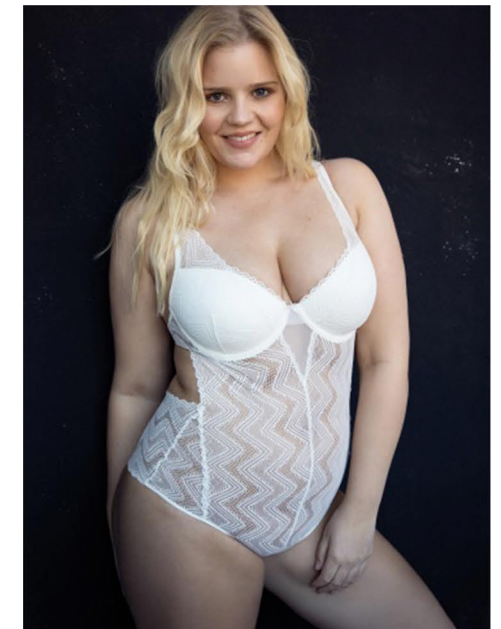

ANNIKA G.

KONFEKTION: 42/44 SCHUHGRÖßE: 41 HAARFARBE: BLOND AUGENFARBE: BLAU
GRÖSSE CM: 178 BRUST CM: 108 TAILLE CM: 83 HÜFTE: 113

MH MODELMANAGEMENT
TEL: +4921732609155 MOB: +4917631444179
INFO@MHMODELMANAGEMENT.COM
WWW.MHMODELMANAGEMENT.COM