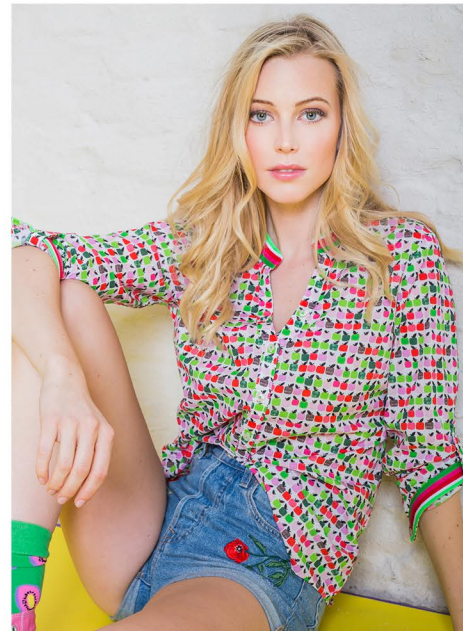

**JULIA J.**

KONFEKTION: 36 SCHUHGRÖÖE: 38/39 HAARFARBE: BLOND AUGENFARBE: BLAU  
GRÖÖSE CM: 177 BRUST CM: 86 TAILLE CM: 60 HÜFTE: 92

MH MODELMANAGEMENT  
TEL: +4921732609155 MOB: +4917631444179  
INFO@MHMODELMANAGEMENT.COM  
WWW.MHMODELMANAGEMENT.COM