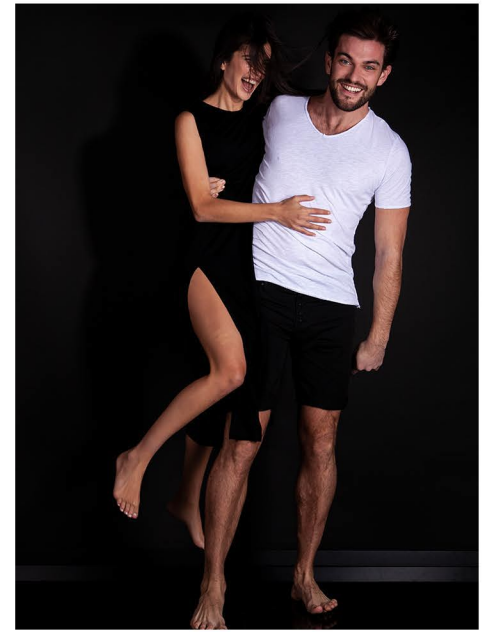

KILIAN A.

GRÖSSE CM:190 BRUST CM:100 TAILLE CM:81 HÜFTE CM:99
KONFEKTION: 50/52 SCHUHGRÖÖE: 45 HAARFARBE: BRAUN AUGENFARBE: BLAU
BASE: KÖLN GEBURTSDATUM: 27.03.1987

MH MODEL MANAGEMENT
TEL: +4921732609155 MOB: +4917631444179
INFO@MHMODEL MANAGEMENT.COM
WWW.MHMODEL MANAGEMENT.COM