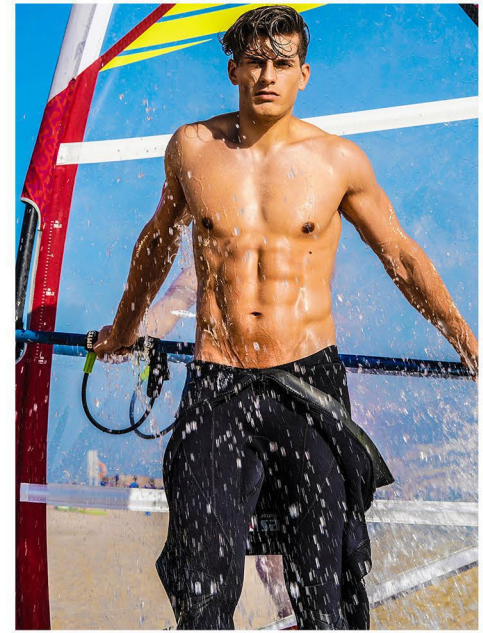

**MAIK G.**

GRÖSSE CM: 187 BRUST CM:100 TAILLE CM: 81 HÜFTE CM: 94

KONFEKTION: 50 SCHUHGRÖßE: 44/45 HAARFARBE: BRAUN AUGENFARBE: BRAUN

BASE: DORTMUND / DÜSSELDORF GEBURTSDATUM: 09.08.1992

MH MODELMANAGEMENT  
TEL: +4921732609155 MOB: +4917631444179  
INFO@MHMODELMANAGEMENT.COM  
WWW.MHMODELMANAGEMENT.COM