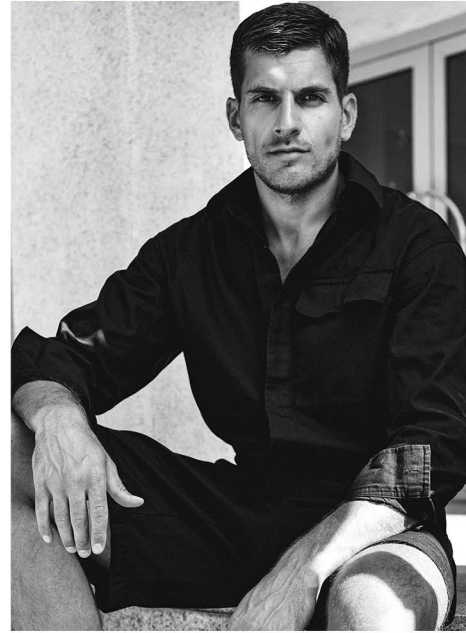

**MAIK G.**

GRÖSSE CM: 187 BRUST CM:100 TAILLE CM: 81 HÜFTE CM: 94

KONFEKTION: 50 SCHUHGRÖßE: 44/45 HAARFARBE: BRAUN AUGENFARBE: BRAUN

BASE: DORTMUND / DÜSSELDORF GEBURTSDATUM: 09.08.1992

MH MODELMANAGEMENT  
TEL: +4921732609155 MOB: +4917631444179  
INFO@MHMODELMANAGEMENT.COM  
WWW.MHMODELMANAGEMENT.COM