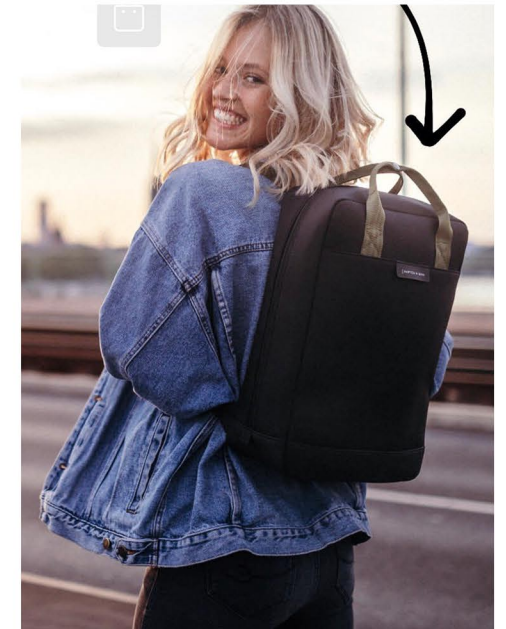

MARA L.

KONFEKTION: 36 SCHUHGRÖßE: 39 HAARFARBE: BLOND AUGENFARBE: BRAUN
GRÖSSE CM: 176 BRUST CM: 89 TAILLE CM: 62 HÜFTE: 91

MH MODELMANAGEMENT
TEL: +4921732609155 MOB: +4917631444179
INFO@MHMODELMANAGEMENT.COM
WWW.MHMODELMANAGEMENT.COM