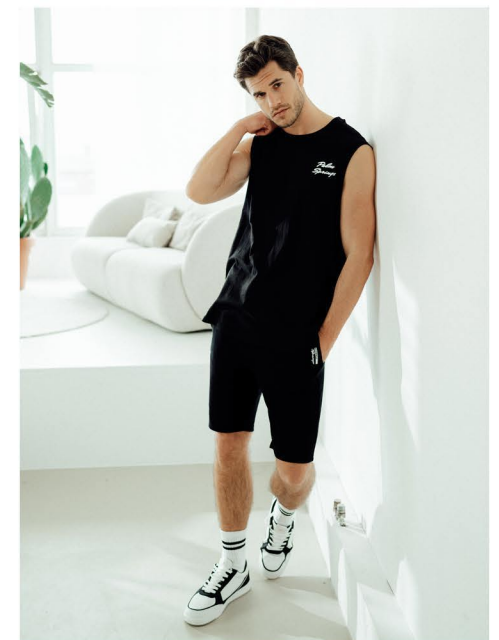

MARC S.

KONFEKTION: 48/50 SCHUHGRÖßE: 43 HAARFARBE: BRAUN AUGENFARBE: BRAUN/GRÜN

GRÖSSE CM: 189 BRUST CM: 99 TAILLE CM: 80 HÜFTE: 95

BUCHBAR AB : KÖLN

MH MODELMANAGEMENT

TEL: +4921732609155 MOB: +4917631444179