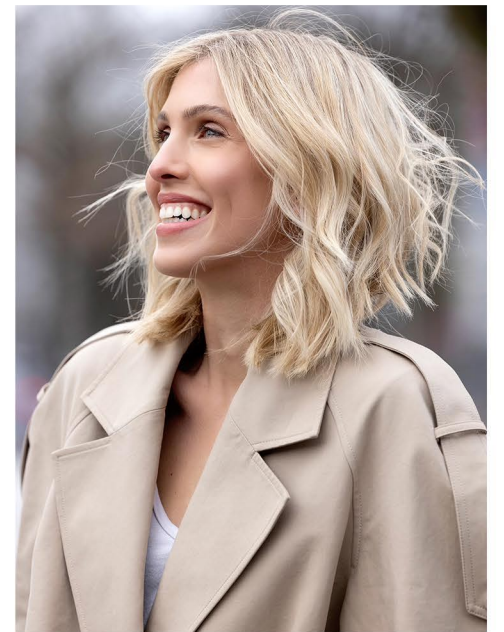

**NELE G.**

KONFEKTION: 36 SCHUHGRÖßE: 38 HAARFARBE: BLOND AUGENFARBE: GRÜN  
GRÖSSE CM: 175 BRUST CM: 86 TAILLE CM: 66 HÜFTE: 90

MH MODELMANAGEMENT  
TEL: +4921732609155 MOB: +4917631444179  
INFO@MHMODELMANAGEMENT.COM  
WWW.MHMODELMANAGEMENT.COM