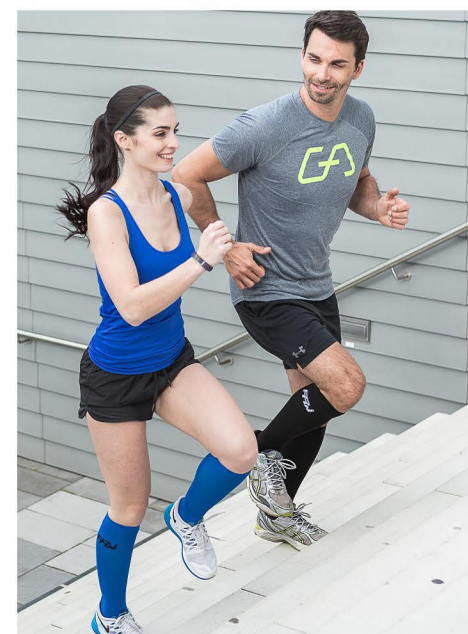

**RALF B.**

GRÖSSE CM:185    BRUST CM:102    TAILLE CM:82    HÜFTE CM:97  
KONFEKTION: 48/50    SCHUHGRÖßE:44    HAARFARBE: BRAUN    AUGENFARBE: BLAU/GRÜN  
BASE: KÖLN    GEBURTSDATUM: 24.06.1981

MH MODEL MANAGEMENT  
TEL: +4921732609155    MOB: +4917631444179  
INFO@MHMODEL MANAGEMENT.COM  
WWW.MHMODEL MANAGEMENT.COM