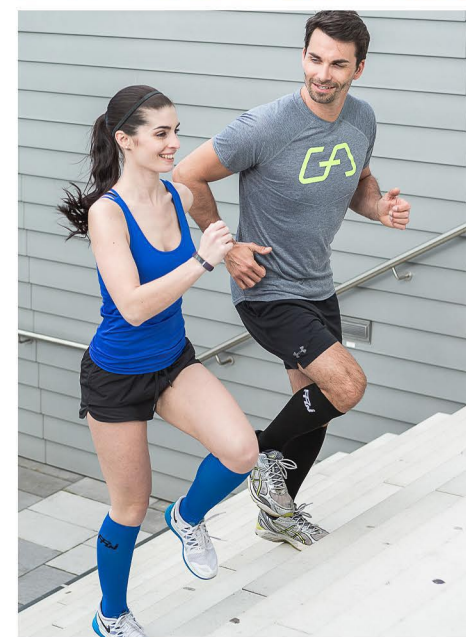

RALF B.

GRÖSSE CM:185 BRUST CM:102 TAILLE CM:82 HÜFTE CM:97

KONFEKTION: 48/50 SCHUHGRÖßE:44 HAARFARBE: BRAUN AUGENFARBE:BLAU/GRÜN

BASE:KÖLN GEBURTSDATUM:24.06.1981

MH MODELMANAGEMENT
TEL: +4921732609155 MOB: +4917631444179
INFO@MHMODELMANAGEMENT.COM
WWW.MHMODELMANAGEMENT.COM