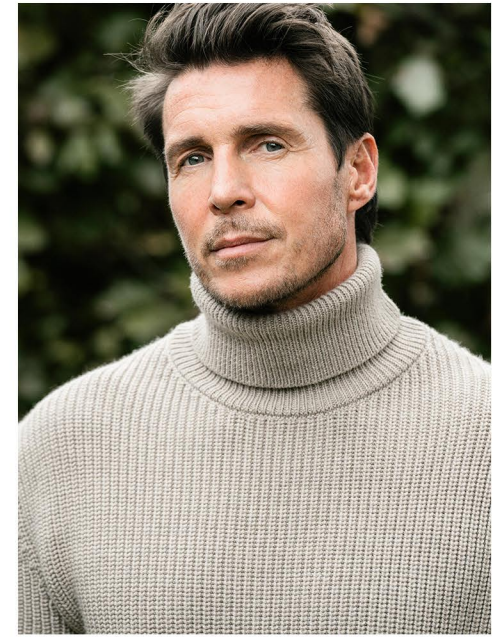

**RENE W.**

KONFEKTION: 50 SCHUHGRÖßE: 43 HAARFARBE: BRAUN AUGENFARBE. BLAU/GRÜN  
GRÖSSE CM: 186 BRUST CM: 102 TAILLE CM: 82 HÜFTE: 98  
BASE : DÜSSELDORF

MH MODELMANAGEMENT  
TEL: +4921732609155 MOB: +4917631444179  
INFO@MHMODELMANAGEMENT.COM  
WWW.MHMODELMANAGEMENT.COM