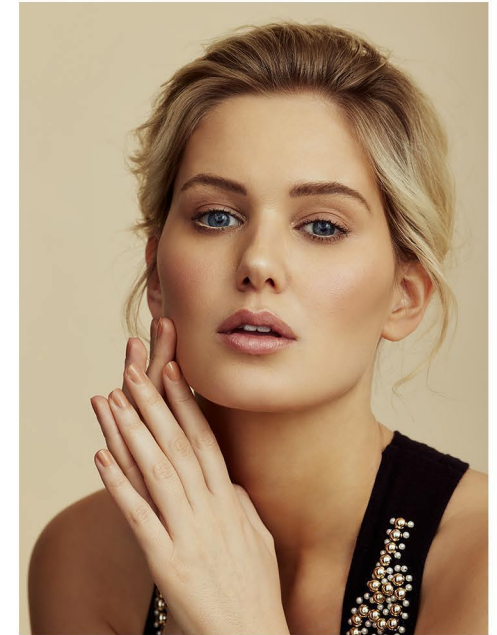

SELINA G.

KONFEKTION: 36 SCHUHGRÖßE: 39 HAARFARBE: BLOND AUGENFARBE. BLAU
GRÖSSE CM: 174 BRUST CM: 87 TAILLE CM: 62 HÜFTE: 95
GEBURTSDATUM : 05.10.1994 BUCHBAR AB : DÜSSELDORF

MH MODELMANAGEMENT
TEL: +4921732609155 MOB: +4917631444179
INFO@MHMODELMANAGEMENT.COM
WWW.MHMODELMANAGEMENT.COM