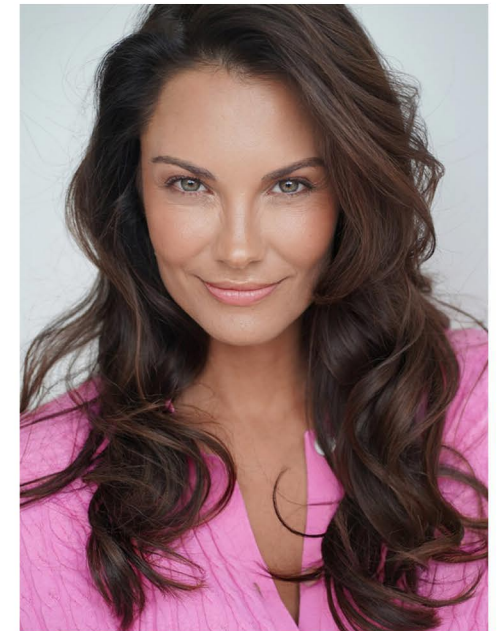

SIMONE V.

KONFEKTION: 36 SCHUHGRÖÖE: 38/39 HAARFARBE: BRAUN AUGENFARBE. GRÜN
GRÖÖSE CM: 174 BRUST CM: 84 TAILLE CM: 66 HÜÖFTE: 93

MH MODELMANAGEMENT
TEL: +4921732609155 MOB: +4917631444179
INFO@MHMODELMANAGEMENT.COM
WWW.MHMODELMANAGEMENT.COM