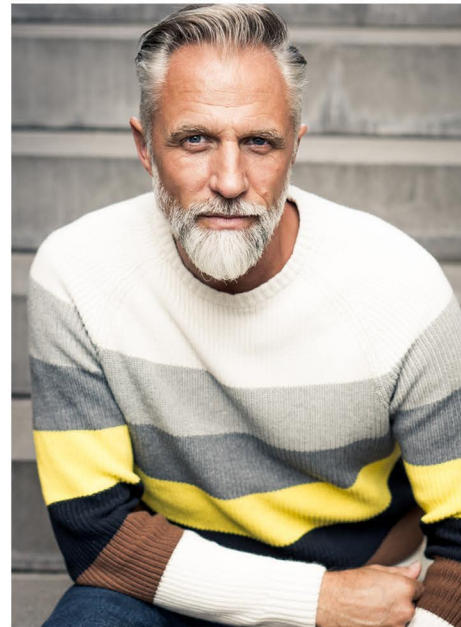

ALEXANDER M.

KONFEKTION: 50 SCHUHGRÖÖE: 44 HAARFARBE: GRAU AUGENFARBE. BLAU
GRÖÖSE CM: 180 BRUST CM: 102 TAILLE CM: 68 HÜFTE CM : 98

MH MODELMANAGEMENT
TEL: +4921732609155 MOB: +4917631444179
INFO@MHMODELMANAGEMENT.COM
WWW.MHMODELMANAGEMENT.COM