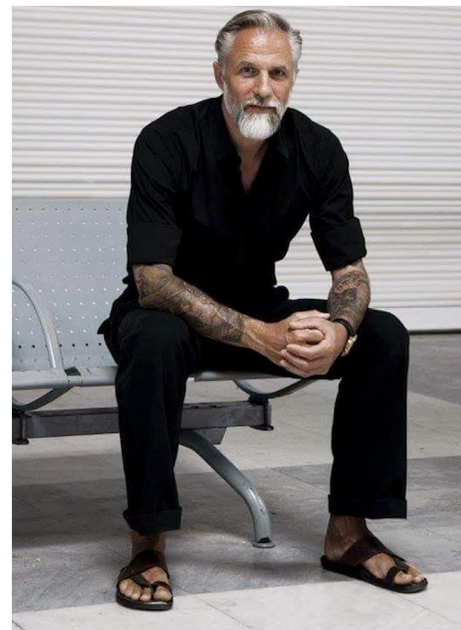

ALEXANDER M.

KONFEKTION: 50 SCHUHGRÖÖE: 44 HAARFARBE: GRAU AUGENFARBE. BLAU
GRÖÖSE CM: 180 BRUST CM: 102 TAILLE CM: 68 HÜFTE CM : 98

MH MODELMANAGEMENT
TEL: +4921732609155 MOB: +4917631444179
INFO@MHMODELMANAGEMENT.COM
WWW.MHMODELMANAGEMENT.COM