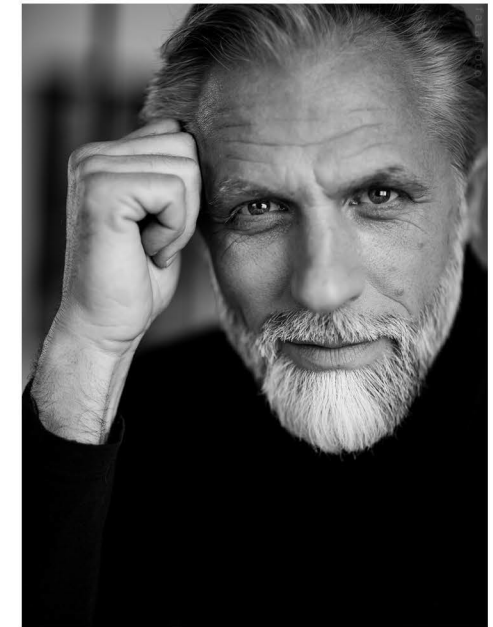

ALEXANDER M.

KONFEKTION: 50 SCHUHGRÖÖE: 44 HAARFARBE: GRAU AUGENFARBE. BLAU
GRÖÖSE CM: 180 BRUST CM: 102 TAILLE CM: 68 HÜFTE CM : 98

MH MODELMANAGEMENT
TEL: +4921732609155 MOB: +4917631444179
INFO@MHMODELMANAGEMENT.COM
WWW.MHMODELMANAGEMENT.COM