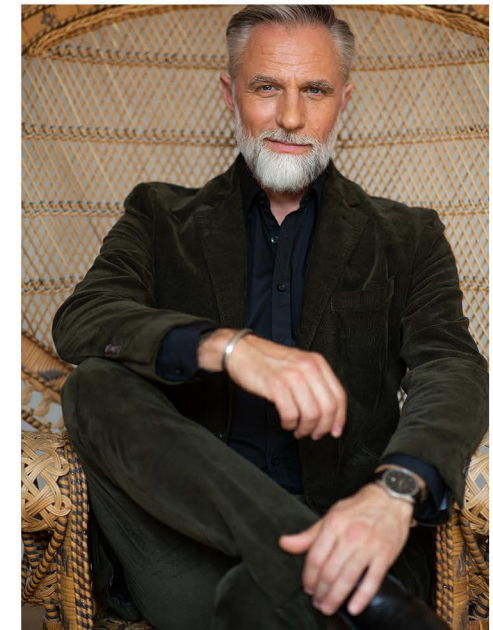

ALEXANDER M.

KONFEKTION: 50 SCHUHGRÖÖE: 44 HAARFARBE: GRAU AUGENFARBE. BLAU
GRÖÖSE CM: 180 BRUST CM: 102 TAILLE CM: 68 HÜFTE CM : 98

MH MODELMANAGEMENT
TEL: +4921732609155 MOB: +4917631444179
INFO@MHMODELMANAGEMENT.COM
WWW.MHMODELMANAGEMENT.COM