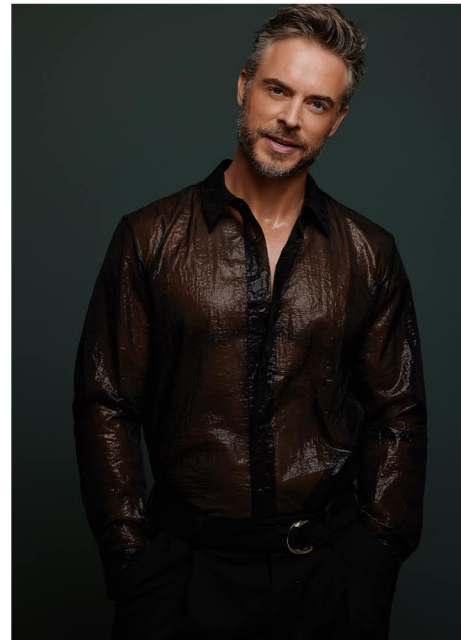

**PASCAL M.**

KONFEKTION: 48/50 SCHUHGRÖÖE: 43 HAARFARBE: MITTELBLOND AUGENFARBE. BLAU

GRÖÖSE CM: 185 BRUST CM: 104 TAILLE CM: 86 HÜÖFTE: 101

BUCHBAR AB : AMSTERDAM

MH MODELMANAGEMENT  
TEL: +4921732609155 MOB: +4917631444179  
INFO@MHMODELMANAGEMENT.COM  
WWW.MHMODELMANAGEMENT.COM