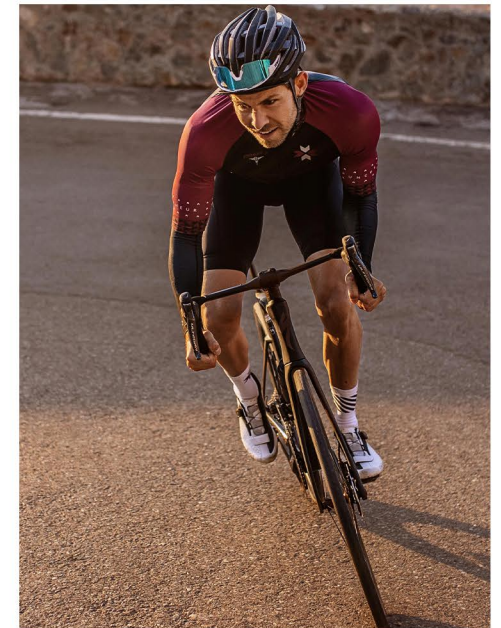

BENEDICT K.

KONFEKTION: 48/50 SCHUHGRÖÖE: 43 HAARFARBE: HELLBRAUN AUGENFARBE. GRÜN
GRÖÖSE CM: 184 BRUST CM: 99 TAILLE CM: 82 HÜÖFTE: 98

MH MODELMANAGEMENT
TEL: +4921732609155 MOB: +4917631444179
INFO@MHMODELMANAGEMENT.COM
WWW.MHMODELMANAGEMENT.COM