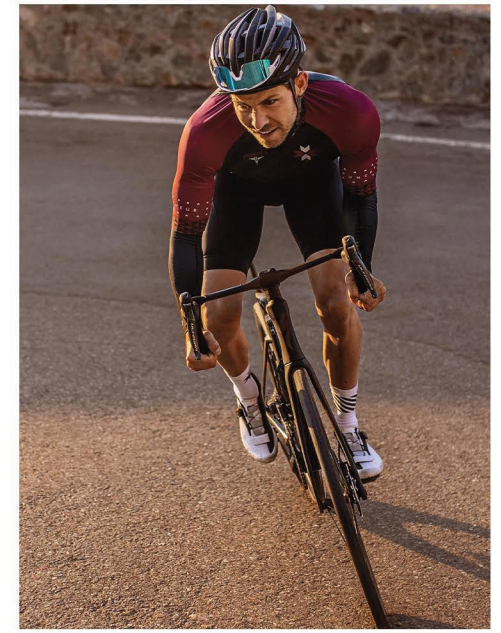

**BENEDICT K.**

KONFEKTION: 48/50 SCHUHGRÖßE: 43 HAARFARBE: HELLBRAUN AUGENFARBE. GRÜN

GRÖSSE CM: 184 BRUST CM: 99 TAILLE CM: 82 HÜFTE: 98

BASE : MÜNCHEN GEBURTSDATUM : 13.06.1990

MH MODELMANAGEMENT

TEL: +4921732609155 MOB: +4917631444179