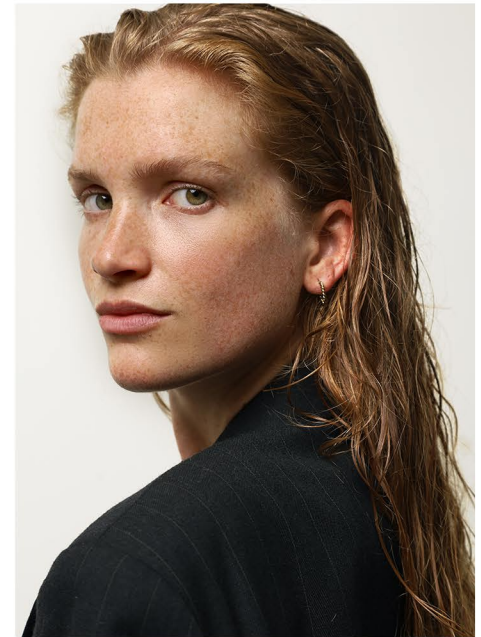

ELINE VDB

GRÖSSE CM: 1,73 BRUST CM: 84 TAILLE CM: 66 HÜFTE CM: 96
KONFEKTION: 36 SCHUHGRÖßE: 40 HAARFARBE: ROT AUGENFARBE: GRÜN
BASE: ARNHEIM GEBURTSDATUM:

MH MODEL MANAGEMENT
TEL: +4921732609155 MOB: +4917631444179
INFO@MHMODEL MANAGEMENT.COM
WWW.MHMODEL MANAGEMENT.COM