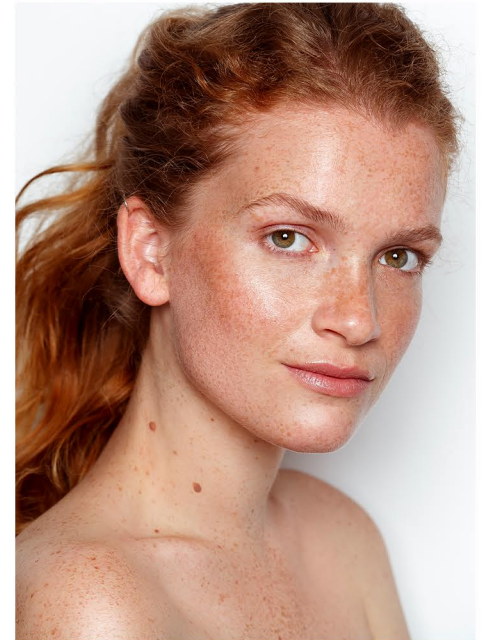

ELINE VDB

GRÖSSE CM: 1,73 BRUST CM: 84 TAILLE CM: 66 HÜFTE CM: 96
KONFEKTION: 36 SCHUHGRÖßE: 40 HAARFARBE: ROT AUGENFARBE: GRÜN
BASE: ARNHEIM GEBURTSDATUM:

MH MODEL MANAGEMENT
TEL: +4921732609155 MOB: +4917631444179
INFO@MHMODEL MANAGEMENT.COM
WWW.MHMODEL MANAGEMENT.COM