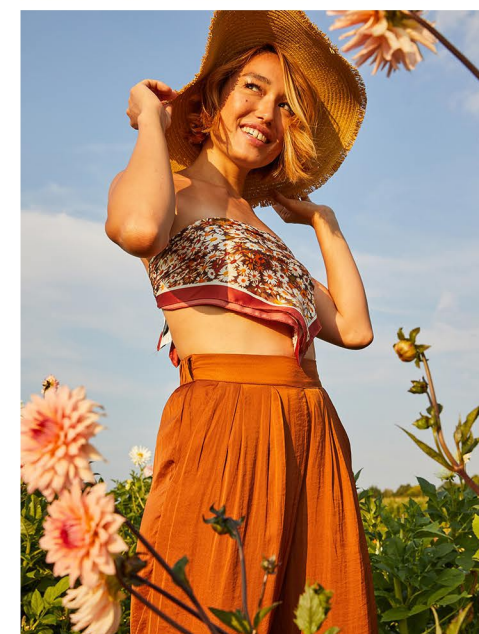

JANICE G.

KONFEKTION: 34/36 SCHUHGRÖÖE: 39 HAARFARBE: DUNKELBRAUN AUGENFARBE. BRAUN
GRÖÖSE CM: 172 BRUST CM: 83 TAILLE CM: 67 HÜÖFTE: 92

MH MODELMANAGEMENT
TEL: +4921732609155 MOB: +4917631444179
INFO@MHMODELMANAGEMENT.COM
WWW.MHMODELMANAGEMENT.COM