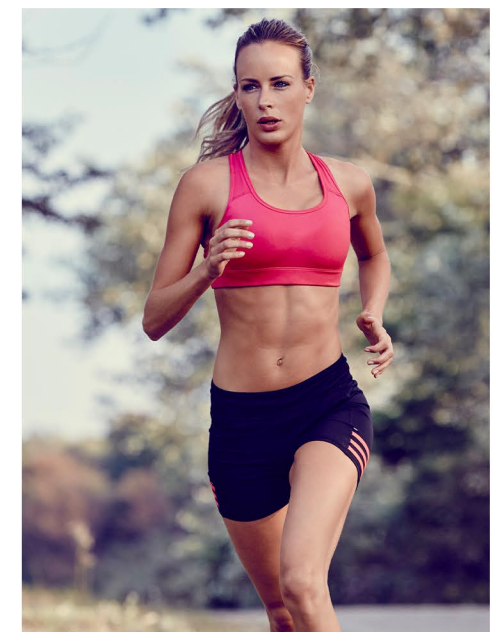

KIM B.

KONFEKTION: 36 SCHUHGRÖÖE: 38/39 HAARFARBE: BLOND AUGENFARBE: BLAU
GRÖÖSE CM: 175 BRUST CM: 85 TAILLE CM: 64 HÜÖFTE: 88

MH MODELMANAGEMENT
TEL: +4921732609155 MOB: +4917631444179
INFO@MHMODELMANAGEMENT.COM
WWW.MHMODELMANAGEMENT.COM