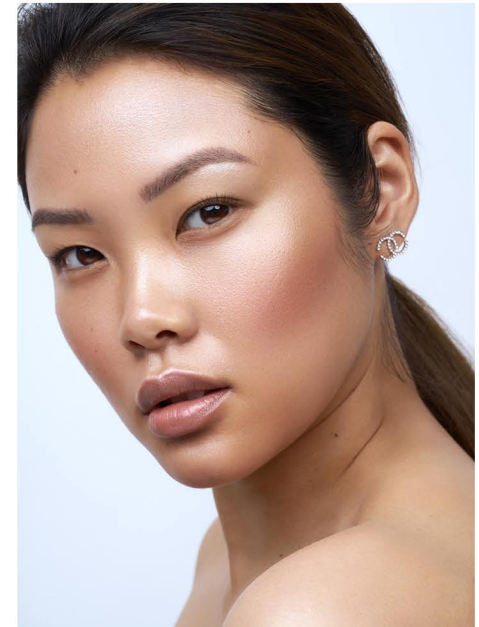

**KIM V.**

GRÖSSE CM: 170 BRUST CM: 89 TAILLE CM: 67 HÜFTE CM: 96  
KONFEKTION: 36 SCHUHGRÖßE: 37 HAARFARBE: BRAUN AUGENFARBE: BRAUN  
BASE: GEBURTSDATUM:

MH MODEL MANAGEMENT  
TEL: +4921732609155 MOB: +4917631444179  
INFO@MHMODEL MANAGEMENT.COM  
WWW.MHMODEL MANAGEMENT.COM