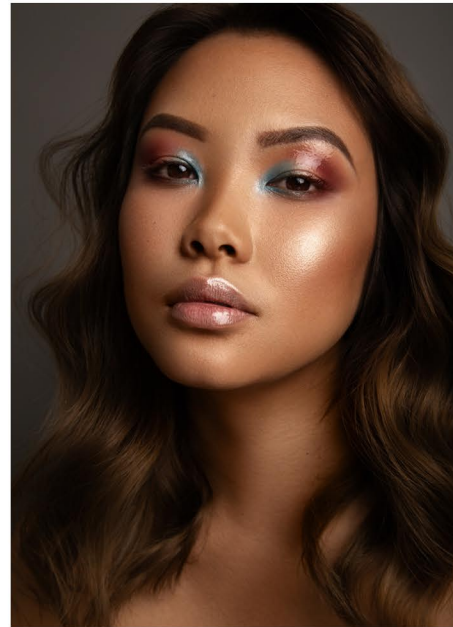

**KIM V.**

GRÖSSE CM: 170 BRUST CM: 89 TAILLE CM: 67 HÜFTE CM: 96  
KONFEKTION: 36 SCHUHGRÖßE: 37 HAARFARBE: BRAUN AUGENFARBE: BRAUN  
BASE: GEBURTSDATUM:

MH MODEL MANAGEMENT  
TEL: +4921732609155 MOB: +4917631444179  
INFO@MHMODEL MANAGEMENT.COM  
WWW.MHMODEL MANAGEMENT.COM