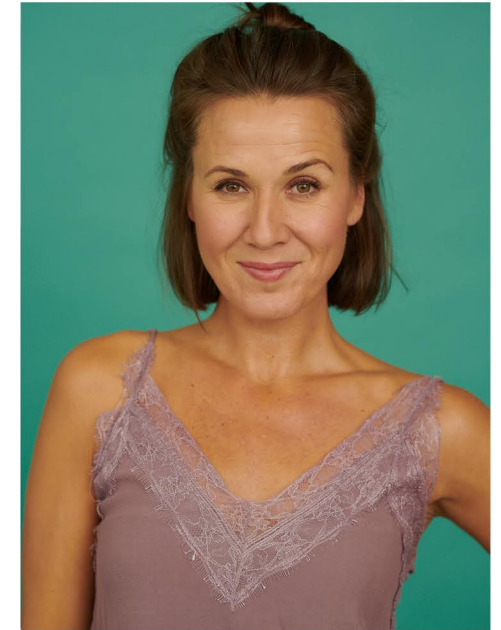

CARINA S.

KONFEKTION: 36/38 SCHUHGRÖßE: 39 HAARFARBE: BRAUN AUGENFARBE: GRÜN BRAUN

GRÖSSE CM: 1,70 BRUST CM: 78 TAILLE CM: 68 HÜFTE: 103

BASE: DÜSSELDORF GEBURTSDATUM: 04.06.1973 SCHAUSPIELERIN

MH MODELMANAGEMENT