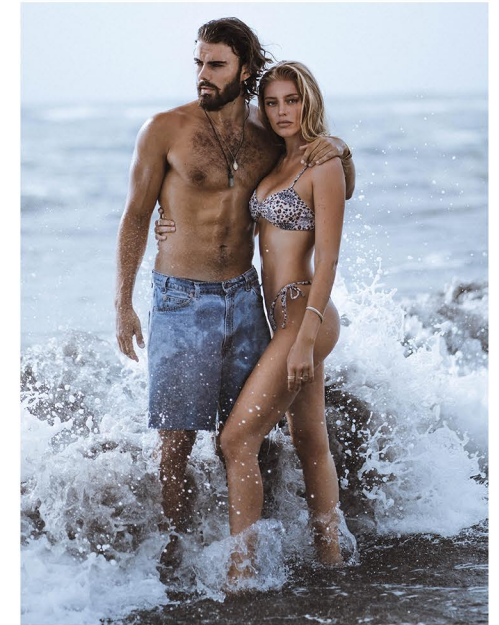

DUSTIN J.

KONFEKTION: 52 SCHUHGRÖßE: 45 HAARFARBE: BRAUN AUGENFARBE: BRAUN
GRÖSSE CM: 189 BRUST CM: 102 TAILLE CM: 80 HÜFTE: 98

MH MODELMANAGEMENT
TEL: +4921732609155 MOB: +4917631444179
INFO@MHMODELMANAGEMENT.COM
WWW.MHMODELMANAGEMENT.COM