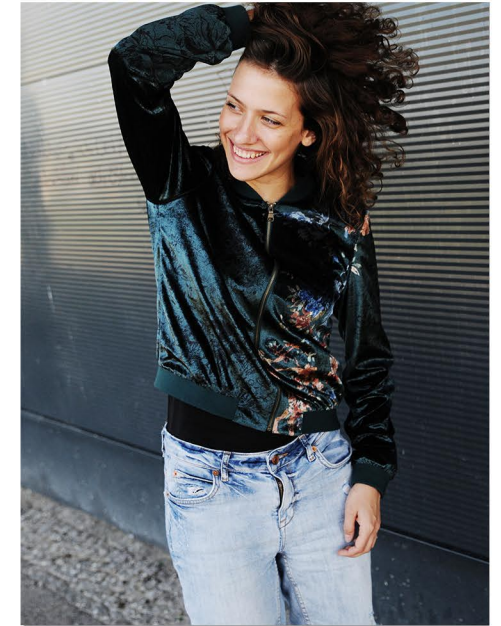

EVA L.

KONFEKTION: 34/36 SCHUHGRÖßE: 37 HAARFARBE: BRAUN AUGENFARBE: GRÜN
GRÖßE CM: 166 BRUST CM: 86 TAILLE CM: 67 HÜFTE: 94

MH MODELMANAGEMENT
TEL: +4921732609155 MOB: +4917631444179
INFO@MHMODELMANAGEMENT.COM
WWW.MHMODELMANAGEMENT.COM