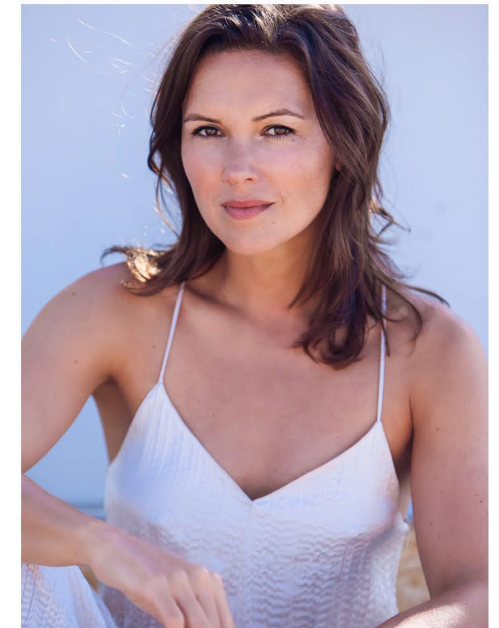

MARGRIET H.

KONFEKTION: 36 SCHUHGRÖßE: 38 HAARFARBE: BRAUN AUGENFARBE: BRAUN
GRÖSSE CM: 170 BRUST CM: 87 TAILLE CM: 69 HÜFTE CM: 96

MH MODELMANAGEMENT
TEL: +4921732609155 MOB: +4917631444179
INFO@MHMODELMANAGEMENT.COM
WWW.MHMODELMANAGEMENT.COM