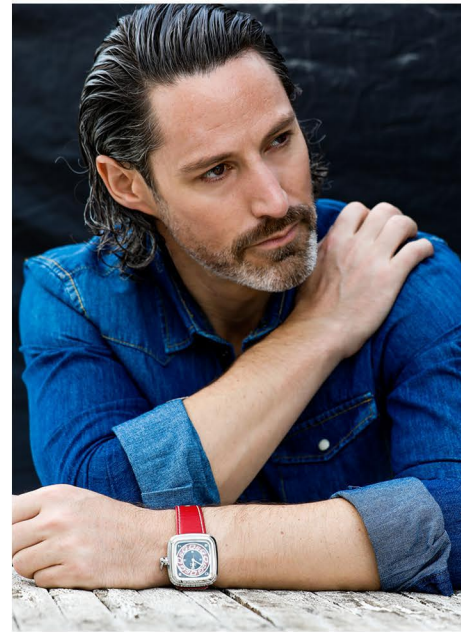

MARKUS W.

KONFEKTION: 50 SCHUHGRÖßE: 43 HAARFARBE: BRAUN GRAU AUGENFARBE. BRAUN  
GRÖSSE CM: 182 BRUST CM: 103 TAILLE CM: 92 HÜFTE: 96  
BUCHBAR AB : MÜNCHEN

MH MODELMANAGEMENT  
TEL: +4921732609155 MOB: +4917631444179  
INFO@MHMODELMANAGEMENT.COM  
WWW.MHMODELMANAGEMENT.COM