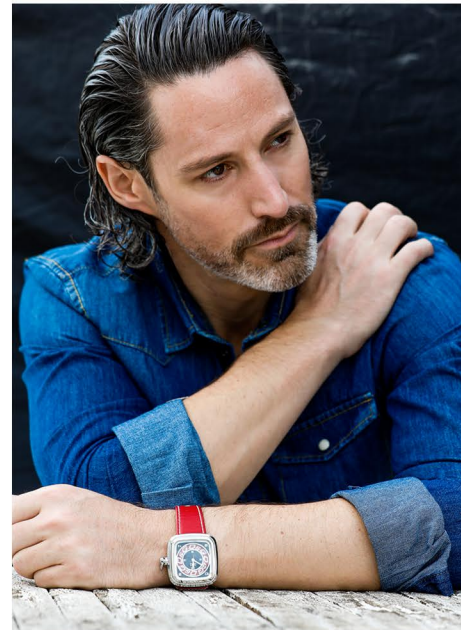

MARKUS W.

KONFEKTION: 50 SCHUHGRÖÖE: 43 HAARFARBE: BRAUN GRAU AUGENFARBE. BRAUN
GRÖÖSE CM: 182 BRUST CM: 103 TAILLE CM: 92 HÜÖFTE: 96

MH MODELMANAGEMENT
TEL: +4921732609155 MOB: +4917631444179
INFO@MHMODELMANAGEMENT.COM
WWW.MHMODELMANAGEMENT.COM