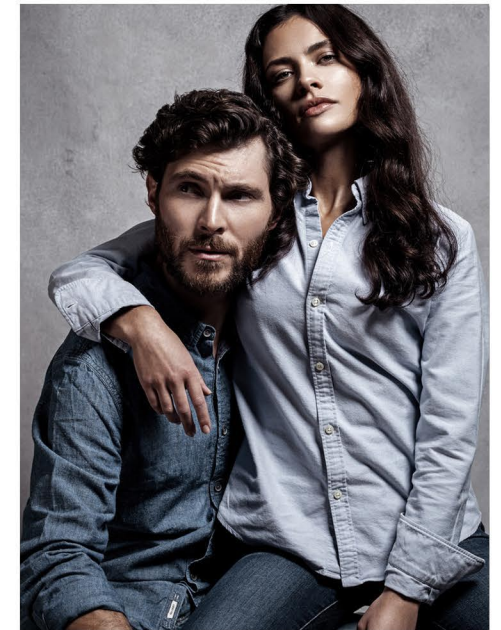

DANIEL H.

KONFEKTION: 50 SCHUHGRÖÖE: 42-43 HAARFARBE: BRAUN AUGENFARBE. BLAU
GRÖÖSE CM: 183 BRUST CM: 100 TAILLE CM: 86 HÜFTE: 95

MH MODELMANAGEMENT
TEL: +4921732609155 MOB: +4917631444179
INFO@MHMODELMANAGEMENT.COM
WWW.MHMODELMANAGEMENT.COM