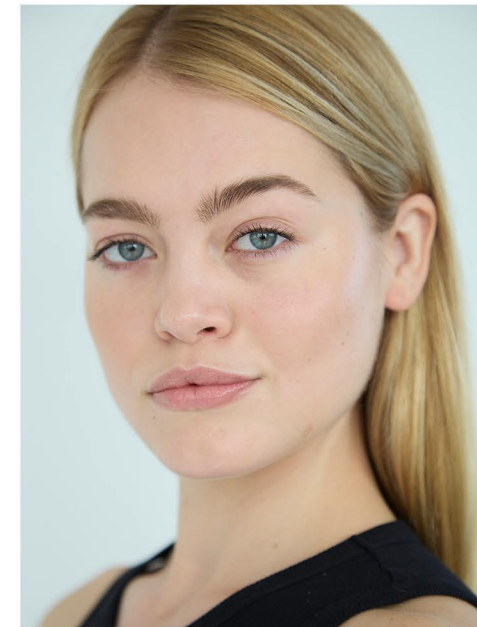

DOROTHEE V.

KONFEKTION: 36 SCHUHGRÖßE: 40 HAARFARBE: BLOND AUGENFARBE. BLAU
GRÖSSE CM: 175 BRUST CM: 86 TAILLE CM: 62 HÜFTE: 91

MH MODELMANAGEMENT
TEL: +4921732609155 MOB: +4917631444179
INFO@MHMODELMANAGEMENT.COM
WWW.MHMODELMANAGEMENT.COM