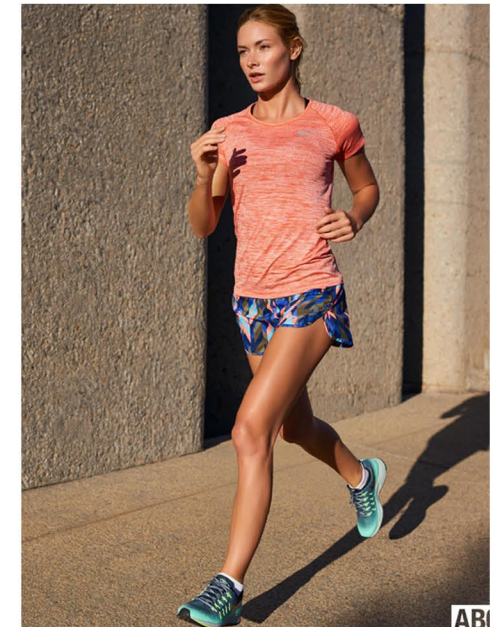

HANNA F.

KONFEKTION: 36 SCHUHGRÖßE: 39 HAARFARBE: ROTBLOND AUGENFARBE: BLAU
GRÖSSE CM: 175 BRUST CM: 90 TAILLE CM: 64 HÜFTE CM: 92

MH MODELMANAGEMENT
TEL: +4921732609155 MOB: +4917631444179
INFO@MHMODELMANAGEMENT.COM
WWW.MHMODELMANAGEMENT.COM