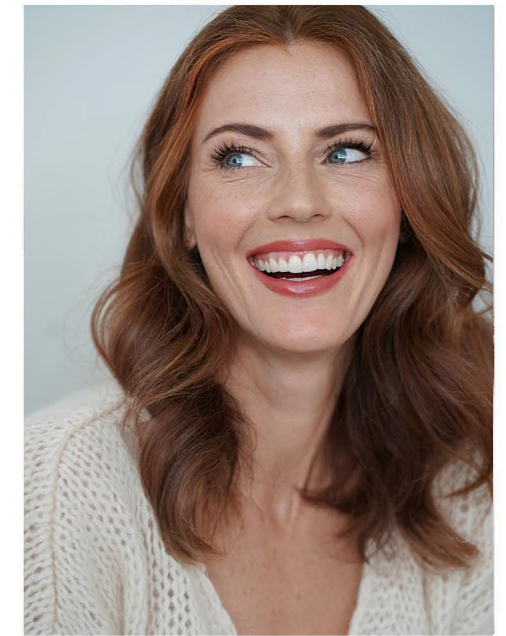

JESSICA P.

KONFEKTION: 36 SCHUHGRÖßE: 40 HAARFARBE: ROT AUGENFARBE: BLAU
GRÖSSE CM: 177 BRUST CM: 86 TAILLE CM: 66 HÜFTE: 93
GEBURTSDATUM : 08.10.1974 BUCHBAR AB : HAMBURG
SCHAUSPIELERIN / MODEL

MH MODELMANAGEMENT
TEL: +4921732609155 MOB: +4917631444179
INFO@MHMODELMANAGEMENT.COM
WWW.MHMODELMANAGEMENT.COM