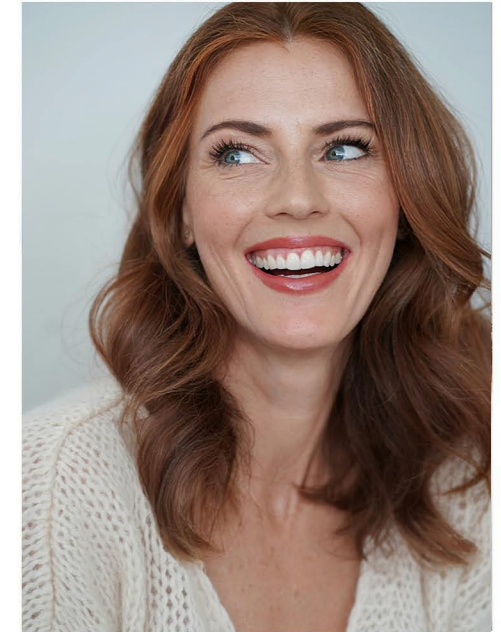

JESSICA P.

KONFEKTION: 36 SCHUHGRÖÖE: 40 HAARFARBE: ROT AUGENFARBE. BLAU
GRÖÖSE CM: 177 BRUST CM: 86 TAILLE CM: 66 HÜFTE: 93
GEBURTSDATUM : 08.10.1974 BUCHBAR AB : HAMBURG
SCHAUSPIELERIN / MODEL

MH MODELMANAGEMENT
TEL: +4921732609155 MOB: +4917631444179
INFO@MHMODELMANAGEMENT.COM
WWW.MHMODELMANAGEMENT.COM