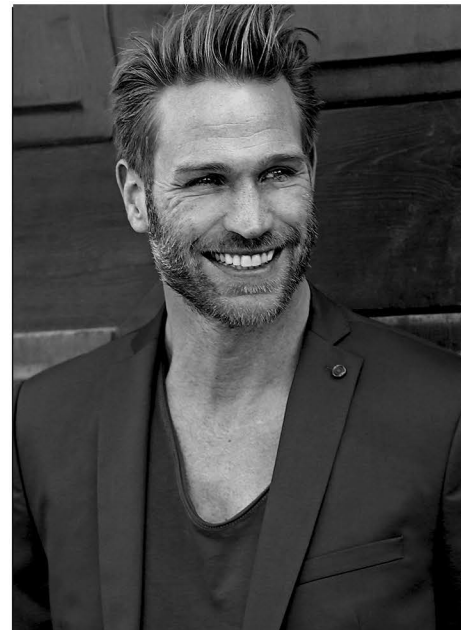

**SEBASTIAN S.**

KONFEKTION: 50/52 SCHUHGRÖßE: 44 HAARFARBE: DUNKELBLOND AUGENFARBE. GRÜN  
GRÖSSE CM: 188 BRUST CM: 104 TAILLE CM: 89 HÜFTE: 99

MH MODELMANAGEMENT  
TEL: +4921732609155 MOB: +4917631444179  
INFO@MHMODELMANAGEMENT.COM  
WWW.MHMODELMANAGEMENT.COM