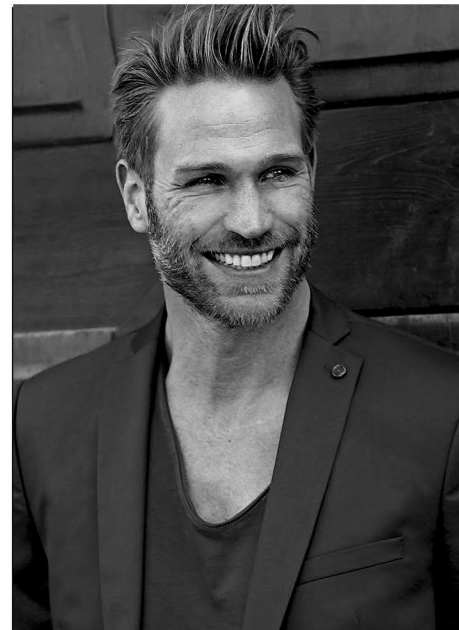

SEBASTIAN S.

KONFEKTION: 50/52 SCHUHGRÖßE: 44 HAARFARBE: DUNKELBLOND AUGENFARBE. GRÜN
GRÖSSE CM: 188 BRUST CM: 104 TAILLE CM: 89 HÜFTE: 99

MH MODELMANAGEMENT
TEL: +4921732609155 MOB: +4917631444179
INFO@MHMODELMANAGEMENT.COM
WWW.MHMODELMANAGEMENT.COM