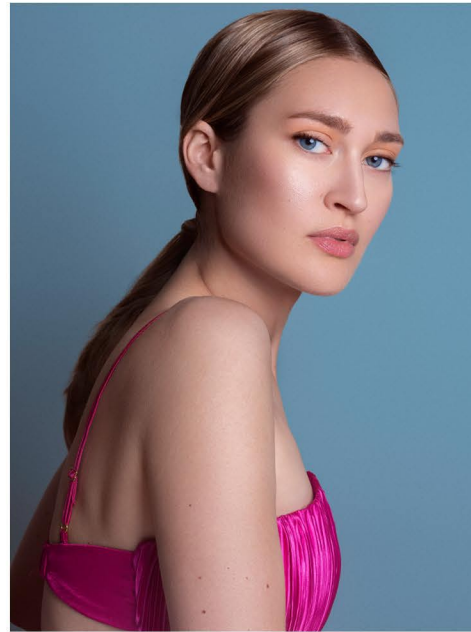

JULI

KONFEKTION: 36 SCHUHGRÖßE: 39,5 HAARFARBE: DUNKELBLOND AUGENFARBE. BLAU

GRÖSSE CM: 177 BRUST CM: 85 TAILLE CM: 63 HÜFTE: 95

BASE : KÖLN

MH MODELMANAGEMENT

TEL: +4921732609155 MOB: +4917631444179

INFO@MHMODELMANAGEMENT.COM