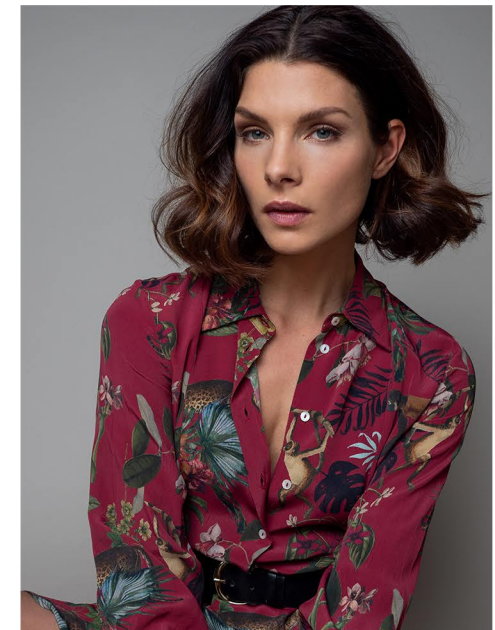

CHARLOTTE

KONFEKTION: 36/38 SCHUHGRÖßE: 40 HAARFARBE: BRAUN AUGENFARBE: BLAU
GRÖSSE CM: 177 BRUST CM: 90 TAILLE CM: 69 HÜFTE: 94

MH MODELMANAGEMENT
TEL: +4921732609155 MOB: +4917631444179
INFO@MHMODELMANAGEMENT.COM
WWW.MHMODELMANAGEMENT.COM