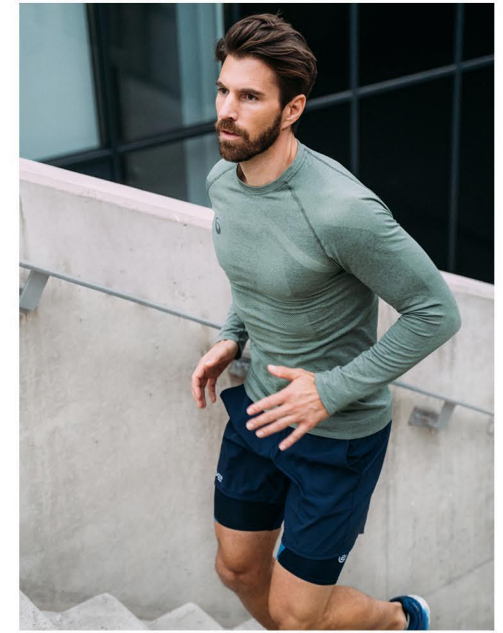

MARCO P.

KONFEKTION: 50 SCHUHGRÖÙE: 44 HAARFARBE: DUNKELBRAUN AUGENFARBE: BRAUN

GRÖÙE CM: 187 BRUST CM: 102 TAILLE CM: 84 HÜFTE: 94

BASE : GIEBEN GEBURTSDATUM : 04.05.1977

MH MODELMANAGEMENT

TEL: +4921732609155 MOB: +4917631444179