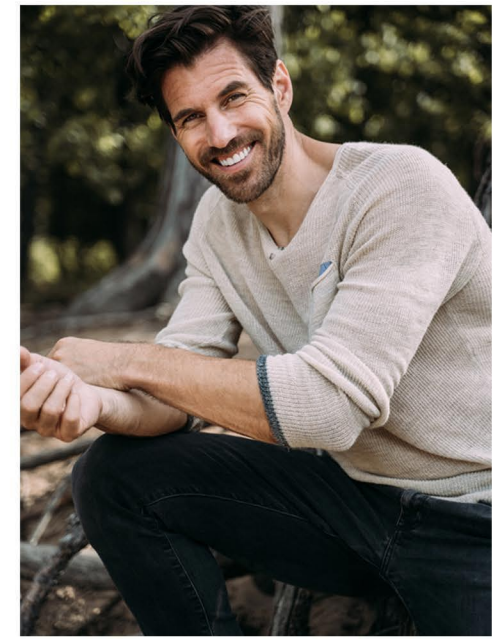

MARCO P.

KONFEKTION: 50 SCHUHGRÖÙE: 44 HAARFARBE: DUNKELBRAUN AUGENFARBE: BRAUN

GRÖÙE CM: 187 BRUST CM: 102 TAILLE CM: 84 HÜFTE: 94

BASE : GIEBEN GEBURTSDATUM : 04.05.1977

MH MODELMANAGEMENT

TEL: +4921732609155 MOB: +4917631444179