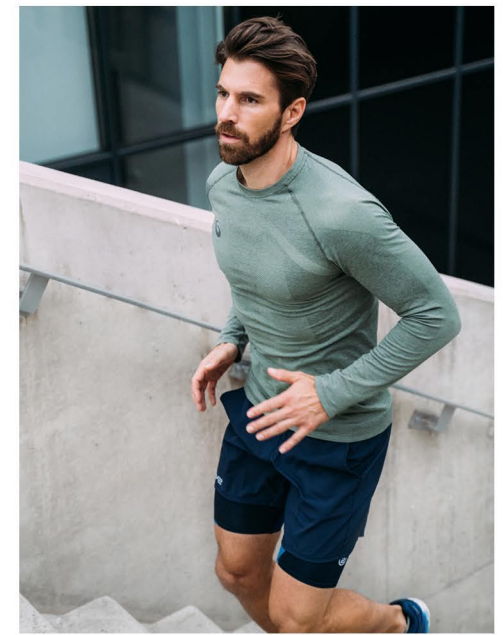

MARCO P.

KONFEKTION: 50 SCHUHGRÖÙE: 44 HAARFARBE: DUNKELBRAUN AUGENFARBE. BRAUN  
GRÖÙE CM: 187 BRUST CM: 102 TAILLE CM: 84 HÜFTE: 94  
BASE : GIEBEN GEBURTSDATUM : 04.05.1977

MH MODELMANAGEMENT  
TEL: +4921732609155 MOB: +4917631444179  
INFO@MHMODELMANAGEMENT.COM  
WWW.MHMODELMANAGEMENT.COM