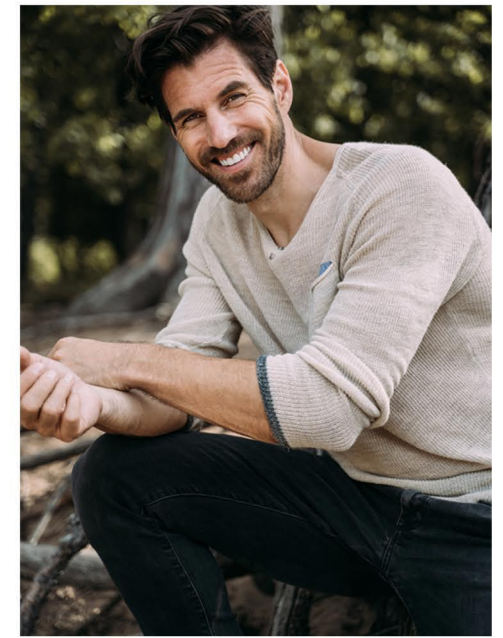

MARCO P.

KONFEKTION: 50 SCHUHGRÖÙE: 44 HAARFARBE: DUNKELBRAUN AUGENFARBE. BRAUN  
GRÖÙE CM: 187 BRUST CM: 102 TAILLE CM: 84 HÜFTE: 94  
BASE : GIEBEN GEBURTSDATUM : 04.05.1977

MH MODELMANAGEMENT  
TEL: +4921732609155 MOB: +4917631444179  
INFO@MHMODELMANAGEMENT.COM  
WWW.MHMODELMANAGEMENT.COM