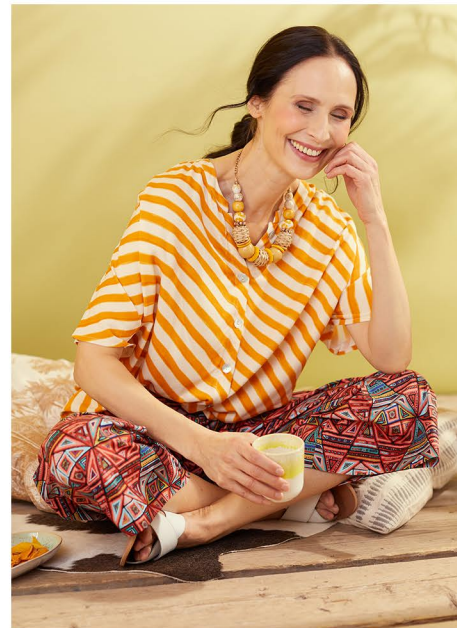

HEIDI J.

KONFEKTION: 36 SCHUHGRÖÖE: 38 HAARFARBE: DUNKELBRAUN AUGENFARBE. BLAU
GRÖÖSE CM: 174 BRUST CM: 88 TAILLE CM: 79 HÜÖFTE: 89

MH MODELMANAGEMENT
TEL: +4921732609155 MOB: +4917631444179
INFO@MHMODELMANAGEMENT.COM
WWW.MHMODELMANAGEMENT.COM