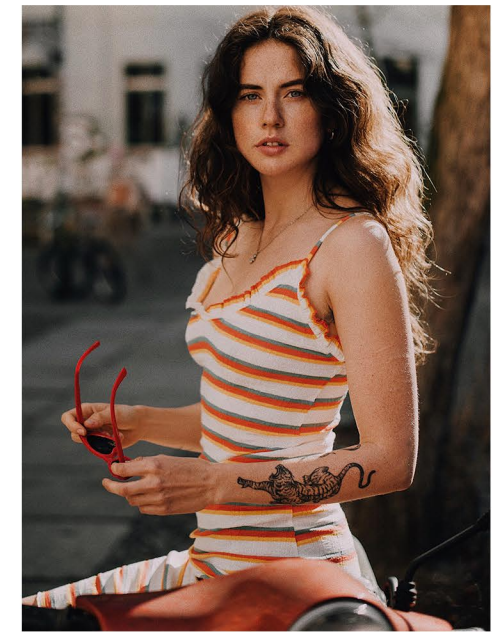

ANNA K.

KONFEKTION: 38 SCHUHGRÖßE: 40 HAARFARBE: BRAUN AUGENFARBE. BLAU
GRÖSSE CM: 181 BRUST CM: TAILLE CM: HÜFTE:

MH MODELMANAGEMENT
TEL: +4921732609155 MOB: +4917631444179
INFO@MHMODELMANAGEMENT.COM
WWW.MHMODELMANAGEMENT.COM