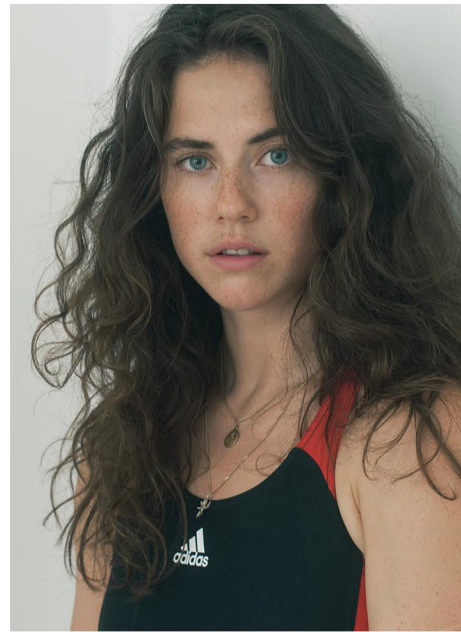

ANNA K.

KONFEKTION: 38 SCHUHGRÖßE: 40 HAARFARBE: BRAUN AUGENFARBE. BLAU
GRÖSSE CM: 181 BRUST CM: TAILLE CM: HÜFTE:

MH MODELMANAGEMENT
TEL: +4921732609155 MOB: +4917631444179
INFO@MHMODELMANAGEMENT.COM
WWW.MHMODELMANAGEMENT.COM