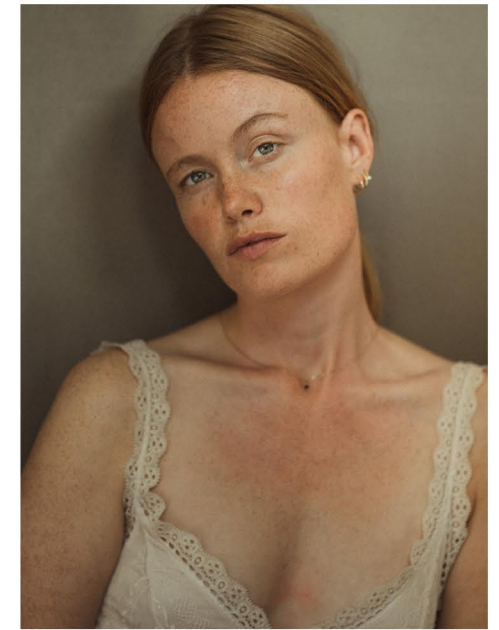

SHARI W.

KONFEKTION: 36 SCHUHGRÖßE: 39 HAARFARBE: ROTBLOND AUGENFARBE. BLAU  
GRÖSSE CM: 175 BRUST CM: 81 TAILLE CM: 64 HÜFTE: 93

MH MODELMANAGEMENT  
TEL: +4921732609155 MOB: +4917631444179  
INFO@MHMODELMANAGEMENT.COM  
WWW.MHMODELMANAGEMENT.COM