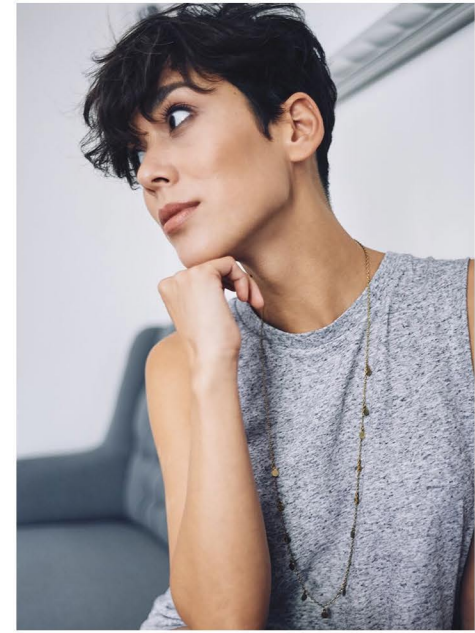

ADRIENNE K.

GRÖSSE CM: 1,67 BRUST CM: 92 TAILLE CM: 69 HÜFTE CM: 97

KONFEKTION: 36/38 SCHUHGRÖßE: 37 HAARFARBE: DUNKELBRAUN AUGENFARBE: BRAUN

BASE: FRANKFURT AM MAIN GEBURTSdatum: 14.03.1984

MH MODEL MANAGEMENT
TEL: +4921732609155 MOB: +4917631444179
INFO@MHMODEL MANAGEMENT.COM
WWW.MHMODEL MANAGEMENT.COM