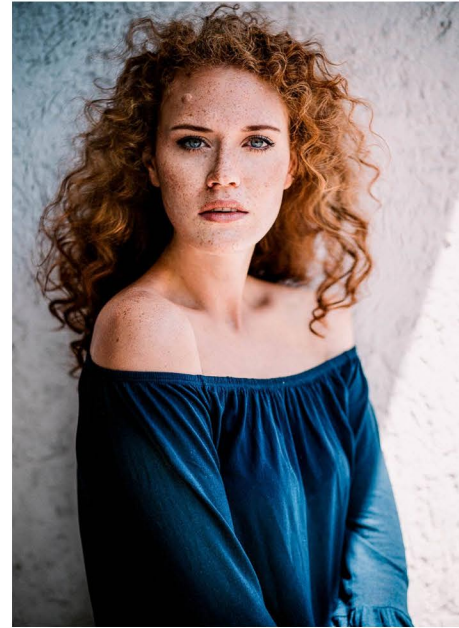

JANINA S.

GRÖSSE CM: 172 BRUST CM: 97 TAILLE CM: 76 HÜFTE CM: 110
KONFEKTION: 40/42 SCHUHGRÖÖE: 39/40 HAARFARBE: ROT AUGENFARBE: BLAU
BASE: STUTTGART GEBURTSDATUM: 2.05.1992

MH MODELMANAGEMENT
TEL: +4921732609155 MOB: +4917631444179
INFO@MHMODELMANAGEMENT.COM
WWW.MHMODELMANAGEMENT.COM