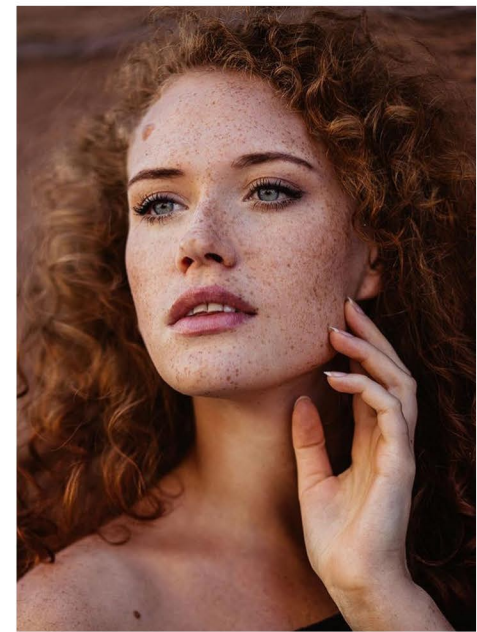

JANINA S.

GRÖSSE CM: 172 BRUST CM: 97 TAILLE CM: 76 HÜFTE CM: 110
KONFEKTION: 40/42 SCHUHGRÖÖE: 39/40 HAARFARBE: ROT AUGENFARBE: BLAU
BASE: STUTTGART GEBURTSDATUM: 2.05.1992

MH MODELMANAGEMENT
TEL: +4921732609155 MOB: +4917631444179
INFO@MHMODELMANAGEMENT.COM
WWW.MHMODELMANAGEMENT.COM