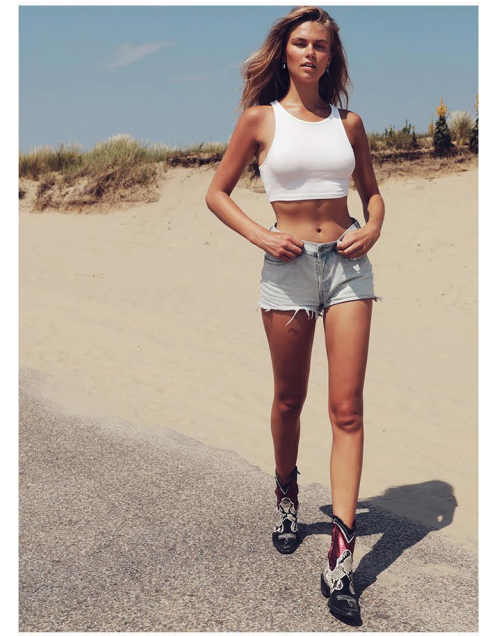

LIEKE

GRÖSSE CM:181 BRUST CM:87 TAILLE CM:60 HÜFTE CM:92
KONFEKTION:36 SCHUHGRÖSSE:41 HAARFARBE:BLOND AUGENFARBE:BLAU
BASE:AMSTERDAM GEBURTSDATUM: 04-02-1999

MH MODEL MANAGEMENT
TEL: +4921732609155 MOB: +4917631444179
INFO@MHMODEL MANAGEMENT.COM
WWW.MHMODEL MANAGEMENT.COM