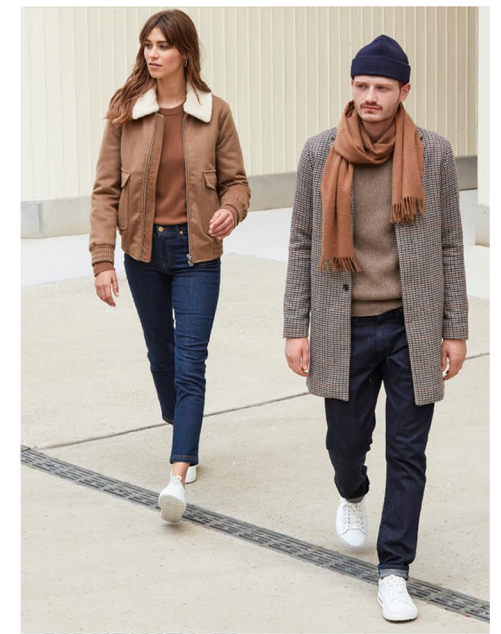

THOMAS K.

KONFEKTION: 46 SCHUHGRÖßE: 42 HAARFARBE: ROT AUGENFARBE: BLAU
GRÖßE CM: 180 BRUST CM: 94 TAILLE CM: 73 HÜFTE CM: 94

MH MODELMANAGEMENT
TEL: +4921732609155 MOB: +4917631444179
INFO@MHMODELMANAGEMENT.COM
WWW.MHMODELMANAGEMENT.COM