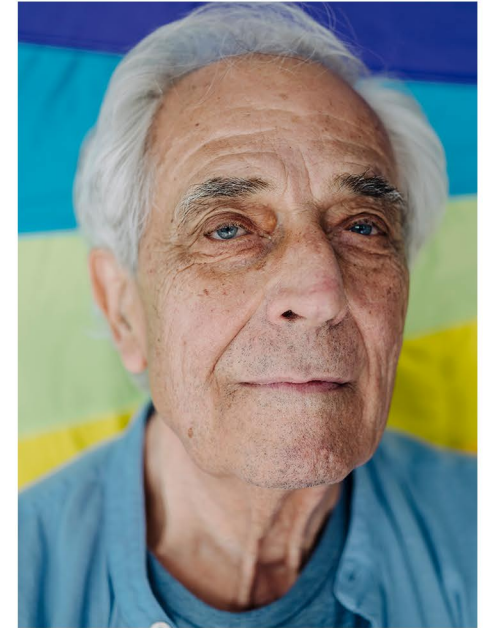

FERDI K.

GRÖSSE CM:178 BRUST CM: TAILLE CM: HÜFTE CM:
KONFEKTION: 54 SCHUHGRÖßE:44 HAARFARBE:GRAU AUGENFARBE:BLAU
BASE: GEBURTSDATUM:

MH MODELMANAGEMENT
TEL: +4921732609155 MOB: +4917631444179
INFO@MHMODELMANAGEMENT.COM
WWW.MHMODELMANAGEMENT.COM