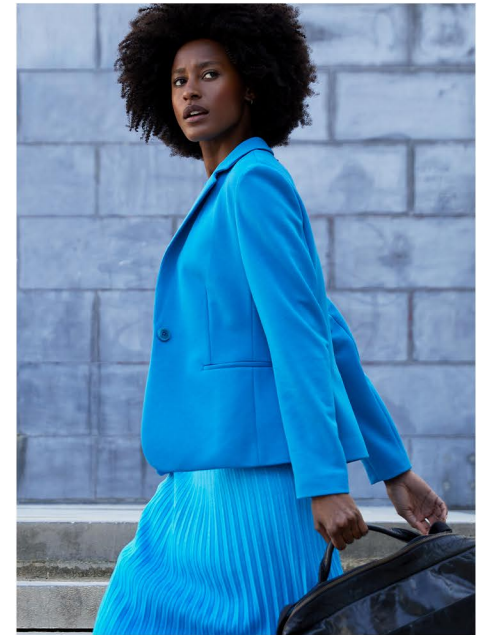

KARLA S.

GRÖSSE CM:177 BRUST CM:83 TAILLE CM:61 HÜFTE CM:91
KONFEKTION:36 SCHUHGRÖSSE:40,5 HAARFARBE:DUNKELBRAUN AUGENFARBE: BRAUN
BASE:AMSTERDAM GEBURTSDATUM:13.10.1995

MH MODELMANAGEMENT
TEL: +4921732609155 MOB: +4917631444179
INFO@MHMODELMANAGEMENT.COM
WWW.MHMODELMANAGEMENT.COM