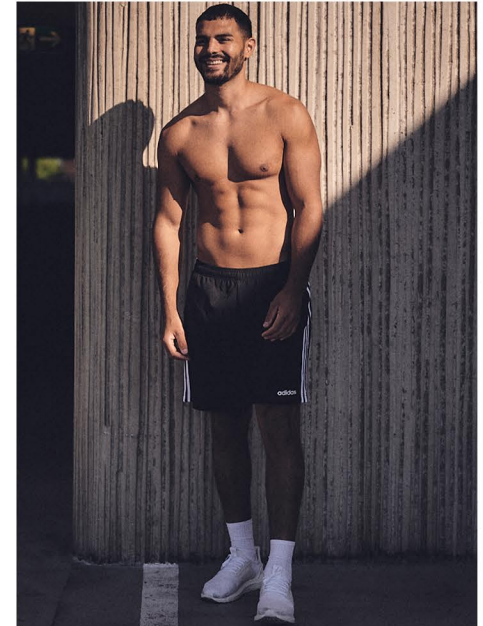

MATHEUS P.

GRÖSSE CM:188 BRUST CM:107 TAILLE CM:82 HÜFTE CM:102

KONFEKTION:52 SCHUHGRÖßE:46,5 HAARFARBE:DUNKELBRAUN AUGENFARBE: BRAUN

BASE:STUTT GART GEBURTSDATUM:16.06.1995

MH MODEL MANAGEMENT
TEL: +4921732609155 MOB: +4917631444179
INFO@MHMODEL MANAGEMENT.COM
WWW.MHMODEL MANAGEMENT.COM